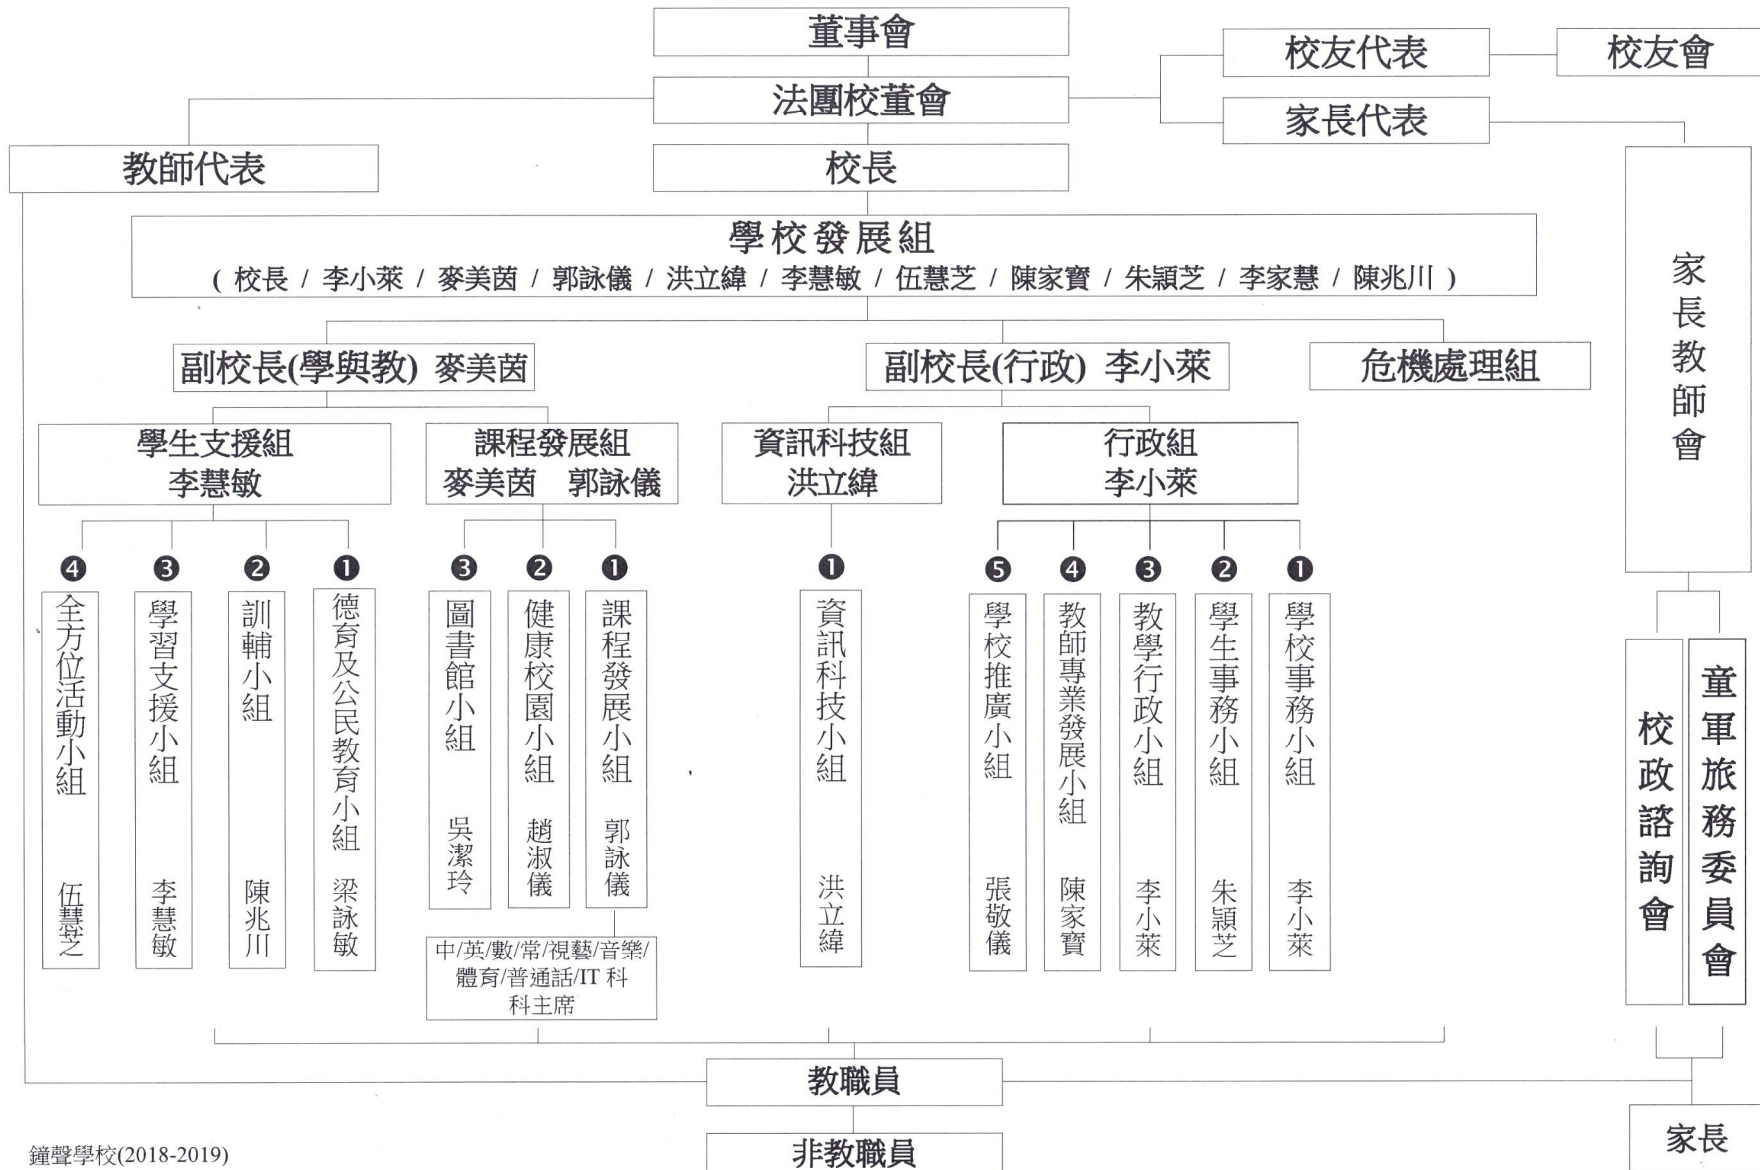

# 2018-2019年度 學校行政架構

鐘聲學校(2018-2019)